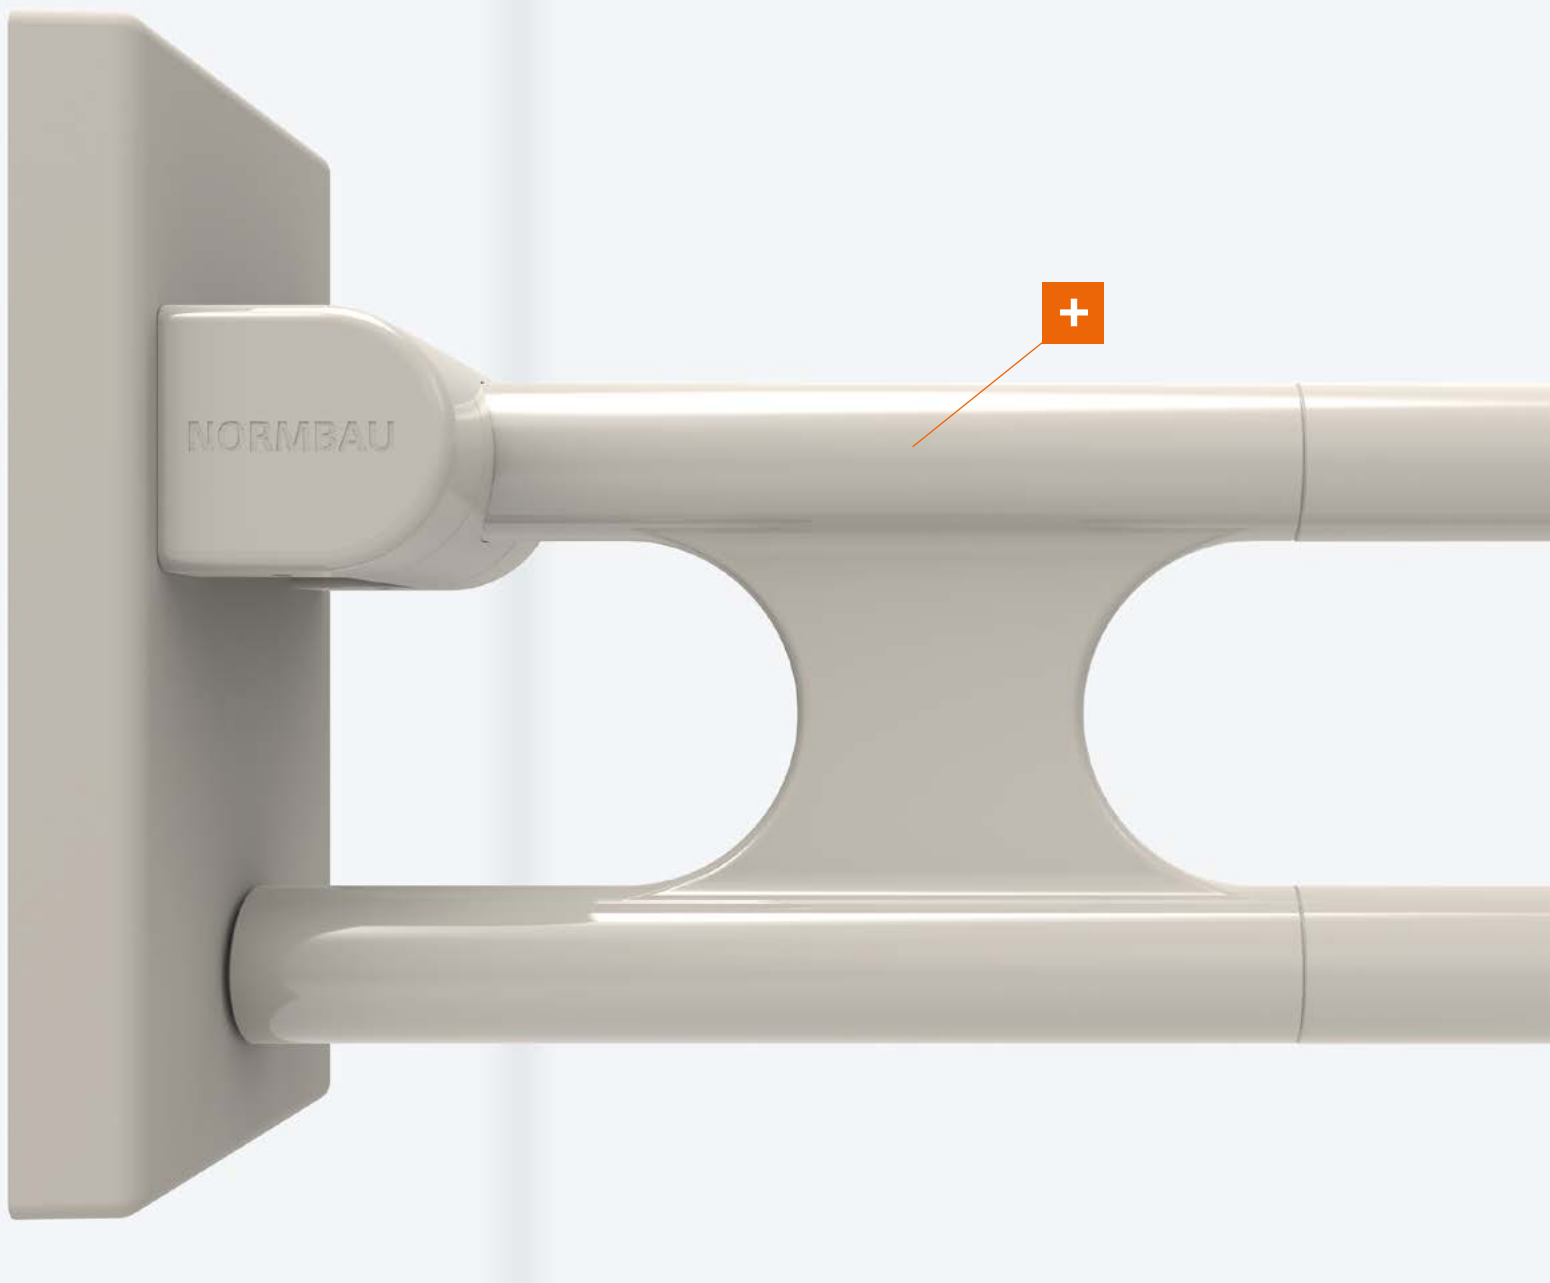

Duurzaamheid als bijdrage aan milieubescherming

- Milieuverantwoorde applicatietechnologie
- Langere levensduur
- Besparing van water, schoonmaakmiddelen en energie
- Conform internationale voorschriften en normen
- Gecertificeerde veiligheid voor mens en milieu

Une approche durable pour contribuer à la protection de l'environnement

- Technologie d'application économique en ressources
- Durée de vie plus longue
- Économie d'eau, de détergents et d'énergie
- Respect des réglementations et normes internationales
- Sécurité garantie pour l'homme et l'environnement