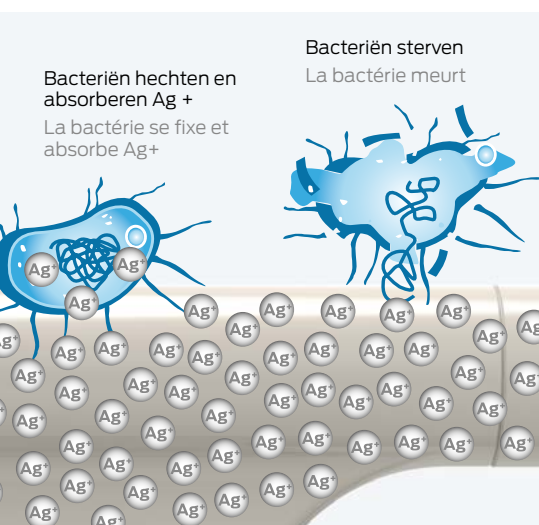

Antibacteriële hygiënebescherming

Protection hygiénique antibactérienne

Productvoordelen

- Breed resistentieprofiel tegen bacteriën en schimmels
- Langdurige bescherming door gecontroleerde afgifte van zilverionen
- Geen nanotechnologie
- Geen verkleuring door gebruik of reiniging
- Lichtecht
- Milieuvriendelijk
- Veilige huidtolerantie
- Hoogwaardig en innovatief fabricaat

Antibac zorgt voor veiligheid

NORMBAU maakt gebruik van de milieusparende technologie van Antibac met zilverionen. Het masterbatch wordt tijdens het fabricageproces gelijkmatig verdeeld over de polymere structuur van het materiaal. Het beschermde antibacterieel oppervlak zorgt voor meer veiligheid en voorkomt groei van schadelijke micro-organismen zoals bacteriën en schimmels.