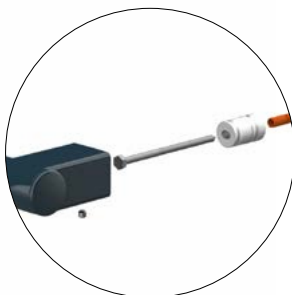

+ Vario-plaat: gemakkelijke en snelle montage en demontage

La platine Vario : montage et démontage simples et rapides

+ De instelling van de rem, kan eenvoudig zonder demontage van de toiletsteun worden ingesteld

Eénpuntswandbevestiging met hoge tolerantiecompensatie

Het technische binnenwerk van de soft-edge wandsteun is voorzien van een éénpuntsbevestiging. Het biedt een hoge tolerantiecompensatie. De bijbehorende metalen huls heeft een geïntegreerd schuifprofiel voor nauwkeurige montage. Een eenvoudig vergrendelingsmechanisme via een draadstift bevestigt het product aan de muur.

Fixation murale un point et compensation de tolérance élevée

Le mécanisme interne du support mural Soft Edge est équipé d'une fixation monopoint permettant une compensation importante des tolérances. Le manchon métallique fourni contient un rainurage intégré pour un montage précis. Un simple verrouillage par une tige filetée permet de fixer le produit au mur.