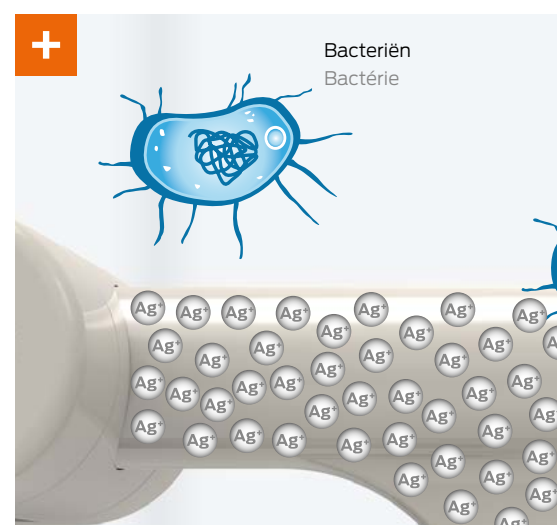

Une approche durable pour contribuer à la protection de l'environnement

- Technologie d'application économique en ressources
- Durée de vie plus longue
- Économie d'eau, de détergents et d'énergie
- Respect des réglementations et normes internationales
- Sécurité garantie pour l'homme et l'environnement