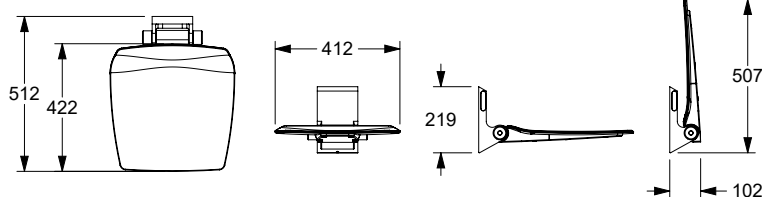

ⓘ De montageset moet aan de hand van het type muur worden bepaald en afzonderlijk worden besteld, zie hoofdstuk ✂.

Ascento siège rabattable vario

- largeur 412 mm, profondeur 512 mm, hauteur 219 mm, saillie réduite en position relevée : 102 mm,
- support du siège et plaque murale en aluminium, avec revêtement thermolaqué anti-rayure,
- assise en polypropylène thermoplastique,
- livrable en coloris Ascento,
- assise ergonomique avec bords extérieurs arrondis,
- modulaire, extensible et combinable,
- montage et démontage aisés grâce à l'accrochage dans la platine vario,
- fixation invisible,
- conforme aux normes DIN 18040-1 et ÖNORM B1600,
- étanchéification des points de perçage conformément aux normes (DIN 18534-1) en combinaison avec les kits de fixation NORMBAU 7470 ...,
- capacité de charge : max. 150 kg selon ISO 17966:2016, testé statiquement jusqu'à 200 kg.

ⓘ Le matériel de fixation doit être défini sur le chantier et adapté selon la configuration et la nature de la cloison. Les kits de fixation sont à commander séparément, voir chapitre ✂.

Ascento opklapbaar zitje vario
Ascento siège rabattable vario

Code PG 8700

▶ 412 x 512 x 219 mm

8750 010 501,00 €