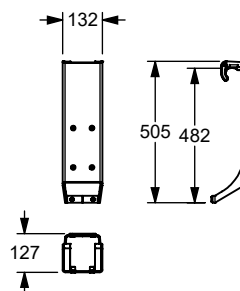

Code PG 8700

Ascento ophangmodule, op later tijdstrip monteerbaar

- 132 mm breed, 127 mm diep, 505 mm hoog,
- uit aluminium, krasbestendige poedercoating,
- binnenzijde haak gevoerd met nylon,
- gebufferde Elastolan muurafstandhouder,
- voor verlengde montage Ascento rugleuning,
- verkrijgbaar in de Ascento kleuren.

Ascento module de suspension, pour montage ultérieur

- largeur 123 mm, profondeur 127 mm, hauteur 505 mm,
- en aluminium, avec revêtement thermolaqué anti-rayure,
- crochet intérieur doublé de nylon,
- entretoise murale en Elastollan avec butée,
- pour montage ultérieur d'un dossier Ascento,
- livrable en coloris Ascento.

Ascento ophangmodule, op later tijdstrip monteerbaar

Ascento module de suspension, pour montage ultérieur

demontable aan de **Cavere** douchesteungrepen
à accrocher aux mains courantes **Cavere**

▶ 132 x 127 x 505 mm **8750 005** 229,00 €

demontable aan de **Inox/Nylon Care** douchesteungrepen
à accrocher aux mains courantes **Inox/Nylon Care**

▶ 132 x 127 x 505 mm **8750 006** 229,00 €

voor douchesteungreep bovenrand **800 mm**
pour main courante de maintien avec arête supérieure à **800 mm**