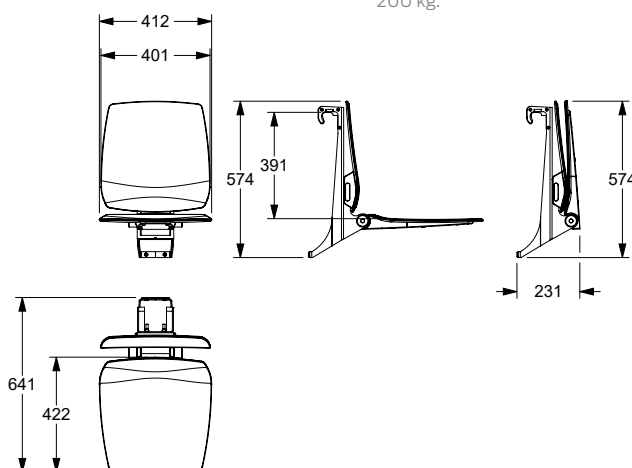

Ascento siège rabattable à suspendre, avec dossier

- largeur 412 mm, profondeur 641 mm, hauteur 574 mm, saillie réduite en position relevée : 230 mm,
- support du siège et plaque murale en aluminium, avec revêtement thermolaqué anti-rayure,
- assise et dossier en polypropylène thermoplastique,
- livrable en coloris Ascento,
- assise et dossier ergonomiques avec bords extérieurs arrondis,
- modulaire, extensible et combinable,
- montage et démontage faciles, s'accroche aux mains courantes de douche Cavere / Inox / Nylon Care,
- conforme aux normes DIN 18040-1 et ÖNORM B1600,
- fixation invisible,
- capacité de charge : max. 150 kg selon ISO 17966:2016, testé statiquement jusqu'à 200 kg.