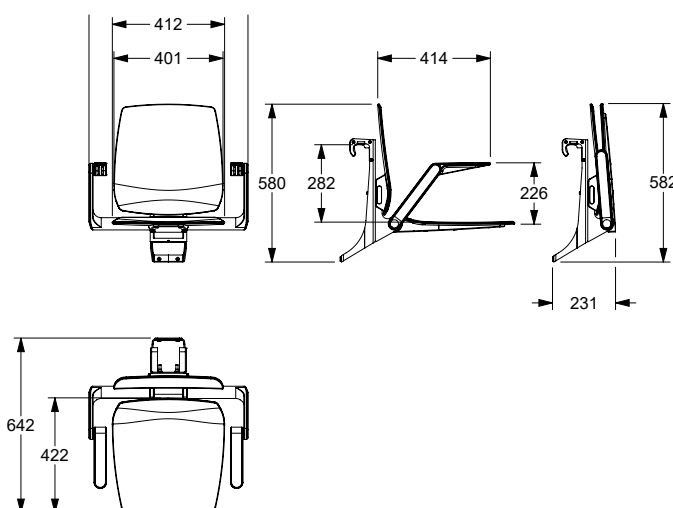

Ascento siège rabattable à suspendre, avec accoudoir et dossier

- largeur 584 mm, profondeur 640 mm, hauteur 574 mm, saillie réduite en position relevée : 230 mm,
- accoudoirs en aluminium, avec revêtement thermolaqué anti-rayure,
- les accoudoirs peuvent être relevés et abaissés indépendamment l'un de l'autre,
- autres caractéristiques, voir ci-dessus.