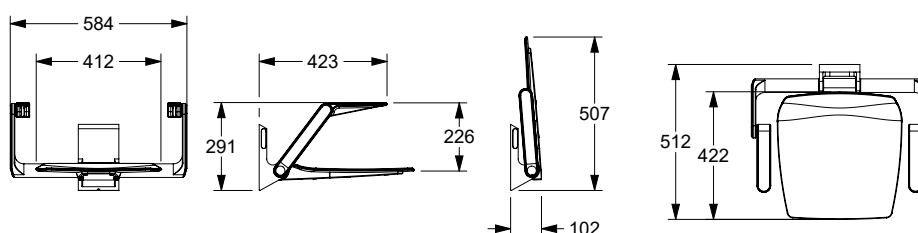

Ascento siège rabattable vario, avec accoudoirs

- largeur 584 mm, profondeur 512 mm, hauteur 291 mm, saillie réduite en position relevée : 102 mm,
- accoudoirs en aluminium, avec revêtement thermolaqué anti-rayure,
- les accoudoirs peuvent être relevés et abaissés indépendamment l'un de l'autre,
- capacité de charge : max. 150 kg selon ISO 17966:2016, testé statiquement jusqu'à 200 kg,
- autres caractéristiques, voir ci-dessus.

ⓘ Le matériel de fixation doit être défini sur le chantier et adapté selon la configuration et la nature de la cloison. Les kits de fixation sont à commander séparément, voir chapitre ✂.

Ascento opklapbaar zitje vario, met armsteunen
Ascento siège rabattable vario, avec accoudoirs

Code PG 8700

▶ 584 x 512 x 291 mm

8750 012 799,00 €