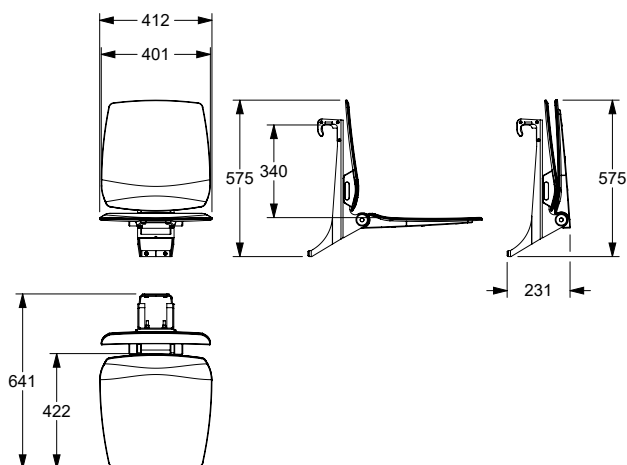

Ascento siège rabattable à suspendre, avec dossier

- largeur 412 mm, profondeur 641 mm, hauteur 574 mm, saillie réduite en position relevée : 230 mm,
- support du siège et plaque murale en aluminium, avec revêtement thermolaqué anti-rayure,
- assise et dossier en polypropylène thermoplastique,
- livrable en coloris Ascento,
- assise et dossier ergonomiques avec bords extérieurs arrondis,
- modulaire, extensible et combinable,
- montage et démontage faciles, s'accroche aux mains courantes de douche Cavere / Inox / Nylon Care,
- fixation invisible,
- capacité de charge : max. 150 kg selon ISO 17966:2016, testé statiquement jusqu'à 200 kg.