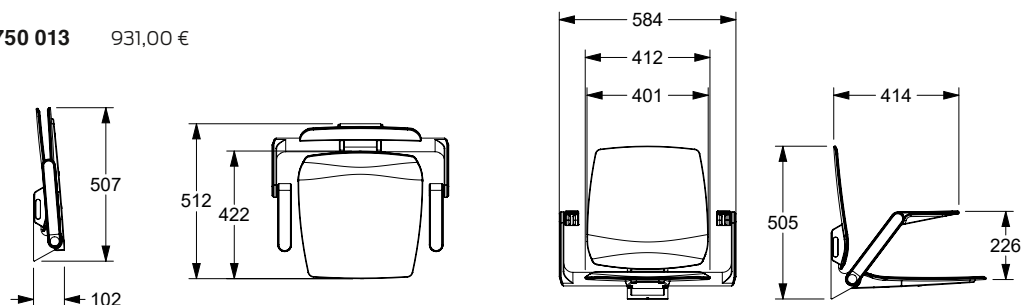

Ascento siège rabattable vario, avec dossier et accoudoirs

- largeur 584 mm, profondeur 512 mm, hauteur 505 mm, saillie réduite en position relevée : 102 mm,
- accoudoirs en aluminium, avec revêtement thermolaqué anti-rayure,
- assise et dossier en polypropylène thermoplastique,
- les accoudoirs peuvent être relevés et abaissés indépendamment l'un de l'autre,
- capacité de charge : max. 150 kg selon ISO 17966:2016, testé statiquement jusqu'à 200 kg,
- autres caractéristiques, voir ci-dessus.

ⓘ Le matériel de fixation doit être défini sur le chantier et adapté selon la configuration et la nature de la cloison. Les kits de fixation sont à commander séparément, voir chapitre