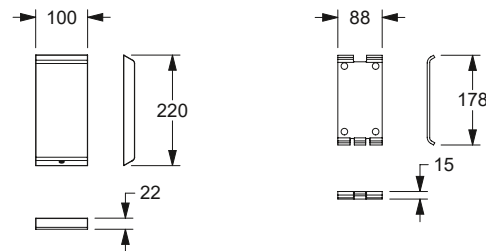

① De montageset moet aan de hand van het type muur worden bepaald en afzonderlijk worden besteld, zie hoofdstuk

Cavere Platine de fixation aveugle et cache vario

- 100 x 220 x 22 mm,
- en aluminium,
- cache avec revêtement thermolaqué anti-rayure, avec protection antibactérienne intégrée (sauf noir carbone 091), voir chapitre Information,
- livrable en coloris Cavere,
- cache avec arêtes arrondies,
- platine de fixation en inox, qualité n° 1.4301 (A2-AISI 304),
- étanchéification des points de perçage conformément aux normes (DIN 18534-1) en combinaison avec les kits de fixation NORMBAU 7470 ...,
- pour une installation future simple avec barre d'appui rabattable vario, sièges de douche rabattable vario, barre d'appui murale vario.

① Le matériel de fixation doit être défini sur le chantier et adapté selon la configuration et la nature de la cloison. Les kits de fixation sont à commander séparément, voir chapitre