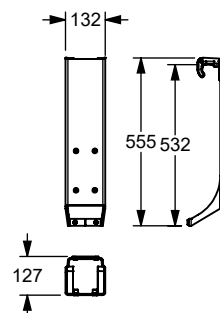

▶ 132 x 127 x 555 mm **8750 003** 229,00 €

demontable aan de **Inox/Nylon Care** douchesteungrepen  
à accrocher aux mains courantes **Inox/Nylon Care**

▶ 132 x 127 x 555 mm **8750 004** 229,00 €

voor douchesteungreep bovenrand **850 mm** naar Din norm  
pour main courante de maintien avec arête supérieure  
à **850 mm** d'après la norme allemande DIN