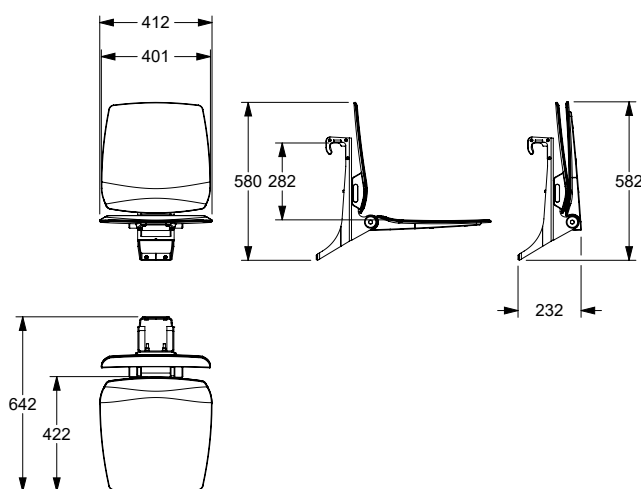

Ascento siège rabattable à suspendre, avec dossier

- largeur 412 mm, profondeur 640 mm, hauteur 574 mm, saillie réduite en position relevée : 230 mm,
- support du siège et plaque murale en aluminium, avec revêtement thermolaqué anti-rayure,
- assise et dossier en polypropylène thermoplastique,
- livrable en coloris Ascento,
- assise et dossier ergonomiques avec bords extérieurs arrondis,
- modulaire, extensible et combinable,
- montage et démontage faciles, s'accroche aux mains courantes de douche Cavere / Inox / Nylon Care,
- conforme aux normes DIN 18040-1 et ÖNORM B1600,
- fixation invisible,
- charge maximale : siège 150 kg.