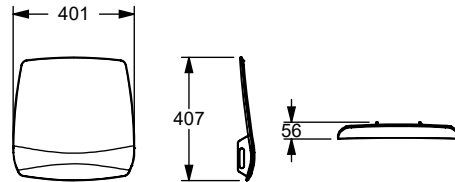

Ascento dossier, pour montage ultérieur

- largeur 401 mm, profondeur 56 mm, hauteur 407 mm,
- en polypropylène thermoplastique,
- livrable en coloris Ascento,
- dossier ergonomique avec bords extérieurs arrondis,
- montage aisé sur un siège Ascento vario existant, avec ou sans accoudoirs,
- fixation invisible.

Ascento rugleuning, op later tijdstrip monteerbaar
Code PG 8700
Ascento dossier, pour montage ultérieur

▶ 401 x 56 x 407 mm **8750 001** 149,00 €