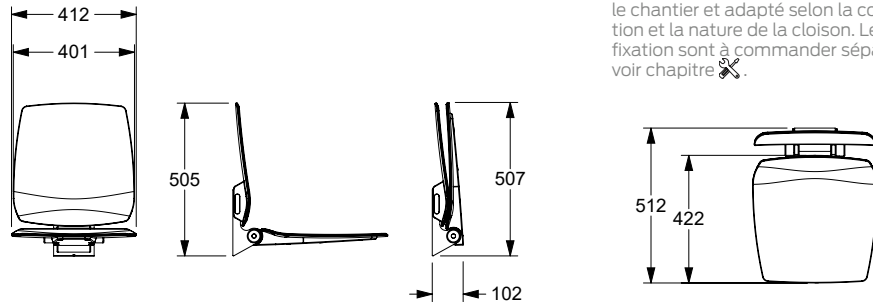

Ascento siège rabattable vario, avec dossier

- largeur 412 mm, profondeur 512 mm, hauteur 505 mm, saillie réduite en position relevée : 102 mm,
- support du siège et plaque murale en aluminium, avec revêtement thermolaqué anti-rayure,
- assise et dossier en polypropylène thermoplastique,
- livrable en coloris Ascento,
- assise et dossier ergonomiques avec bords extérieurs arrondis,
- modulaire, extensible et combinable,
- montage et démontage aisés grâce à l'accrochage dans la platine vario,
- fixation invisible,
- conforme aux normes DIN 18040-1 et ÖNORM B1600,
- étanchéification des points de perçage conformément aux normes (DIN 18534-1) en combinaison avec les kits de fixation NORMBAU 7470 ...,
- capacité de charge : max. 150 kg selon ISO 17966:2016, testé statiquement jusqu'à 200 kg.

ⓘ Le matériel de fixation doit être défini sur le chantier et adapté selon la configuration et la nature de la cloison. Les kits de fixation sont à commander séparément, voir chapitre