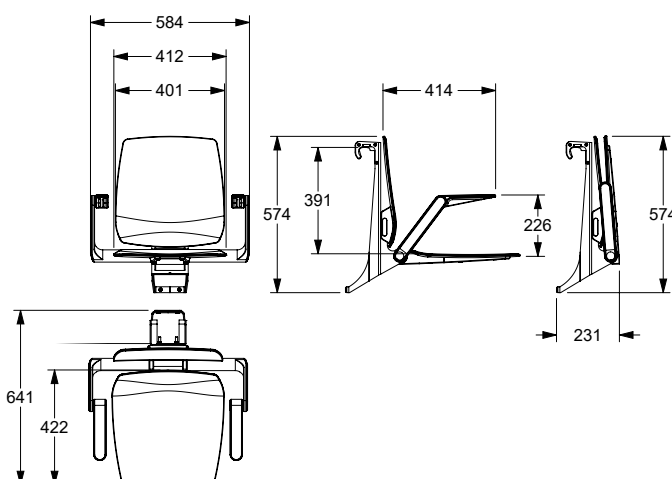

Ascento siège rabattable à suspendre, avec accoudoir et dossier

- largeur 584 mm, profondeur 641 mm, hauteur 574 mm, saillie réduite en position relevée : 230 mm,
- accoudoirs en aluminium, avec revêtement thermolaqué anti-rayure,
- les accoudoirs peuvent être relevés et abaissés indépendamment l'un de l'autre,
- autres caractéristiques, voir ci-dessus.