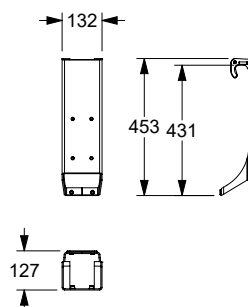

#### Ascento module de suspension, pour montage ultérieur

demontable aan de **Cavere** douchesteungrepen  
à accrocher aux mains courantes **Cavere**

▶ 132 x 127 x 453 mm **8750 007** 285,00 €

demontable aan de **Inox/Nylon Care** douchesteungrepen  
à accrocher aux mains courantes **Inox/Nylon Care**

▶ 132 x 127 x 453 mm **8750 008** 285,00 €

voor douchesteungreep bovenrand **750 mm**  
pour main courante de maintien avec arête supérieure à **750 mm**