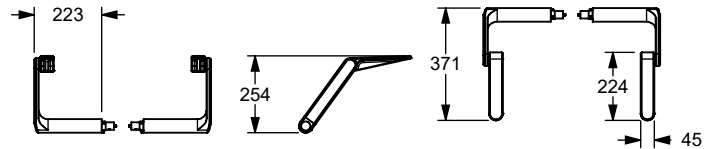

Ascento accoudoirs, pour montage ultérieur

- dimensions à l'état monté : largeur totale 584 mm, profondeur totale 403 mm, hauteur totale à partir du bord supérieur du siège 226 mm, largeur des accoudoirs 45 mm,
- en aluminium, avec revêtement thermolaqué anti-rayure,
- les accoudoirs peuvent être relevés et abaissés indépendamment l'un de l'autre,
- livrable en coloris Ascento,
- installation facile sur tous les sièges rabattables Ascento.

Ascento armsteunen, op later tijdstrip monteerbaar
Code PG 8700
Ascento accoudoirs pour montage ultérieur

▶ 371 x 223 x 254 mm **8750 002** 364,00 €

Ascento ophangmodule, op later tijdstrip monteerbaar

- 132 mm breed, 127 mm diep, 555 mm hoog,
- uit aluminium, krasbestendige poedercoating,
- binnenzijde haak gevoerd met nylon,
- gebufferde Elastolan muurafstandhouder,
- voor verlengde montage Ascento rugleuning,
- verkrijgbaar in de Ascento kleuren,
- voldoet aan DIN 18040-1 en ÖNORM B1600.

Ascento module de suspension, pour montage ultérieur

- largeur 123 mm, profondeur 127 mm, hauteur 555 mm,
- en aluminium, avec revêtement thermolaqué anti-rayure,
- crochet intérieur doublé de nylon,
- entretoise murale en Elastollan avec butée,
- pour montage ultérieur d'un dossier Ascento,
- livrable en coloris Ascento,
- conforme aux normes DIN 18040-1 et ÖNORM B1600.

Ascento ophangmodule, op later tijdstrip monteerbaar
Code PG 8700
Ascento module de suspension, pour montage ultérieur

demontable aan de **Cavere** douchesteungrepen
à accrocher aux mains courantes **Cavere**

▶ 132 x 127 x 555 mm **8750 003** 229,00 €

demontable aan de **Inox/Nylon Care** douchesteungrepen
à accrocher aux mains courantes **Inox/Nylon Care**

▶ 132 x 127 x 555 mm **8750 004** 229,00 €

voor douchesteungreep bovenrand **850 mm** naar Din norm
pour main courante de maintien avec arête supérieure
à **850 mm** d'après la norme allemande DIN