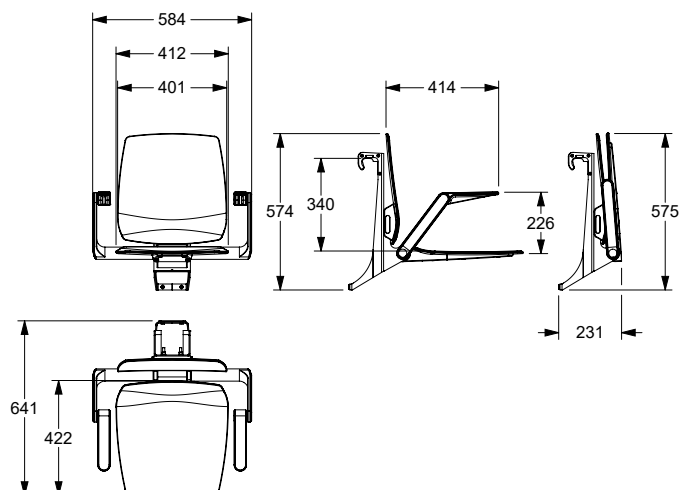

Ascento siège rabattable à suspendre, avec accoudoirs et dossier

- largeur 584 mm, profondeur 641 mm, hauteur 574 mm, saillie réduite en position relevée : 230 mm,
- accoudoirs en aluminium, avec revêtement thermolaqué anti-rayure,
- les accoudoirs peuvent être relevés et abaissés indépendamment l'un de l'autre,
- autres caractéristiques, voir ci-dessus.