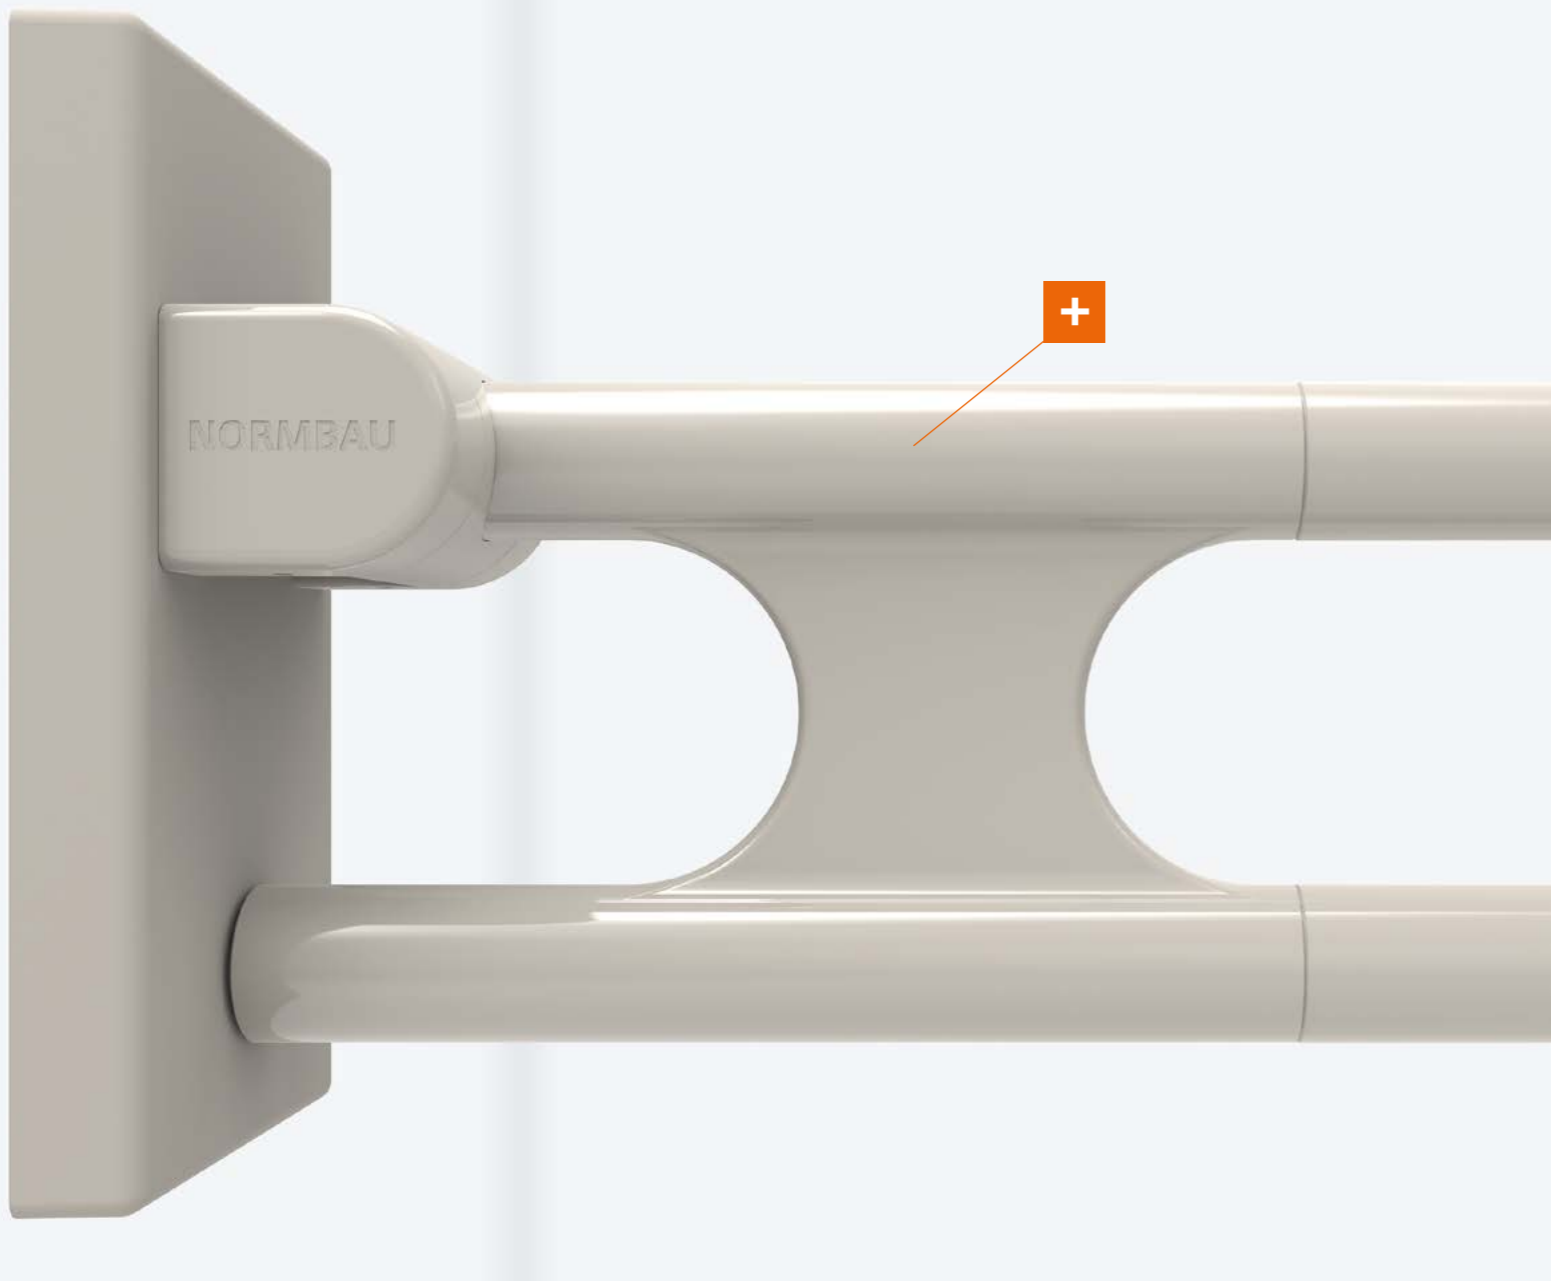

#### Raccord Easy-Click

Les raccords d'angle spéciaux du système Easy-Click simplifient considérablement le montage des mains courantes de douche. L'assemblage partiel de chaque main courante est facilité et le montage peut être réalisé par une seule personne.

- +** Vario-plaat: gemakkelijke en snelle montage en demontage  
La platine Vario : montage et démontage simples et rapides

- +** De instelling van de rem, kan eenvoudig zonder demontage van de toiletsteun worden ingesteld  
L'abaissement en douceur des barres d'appui rabattables est facilement réglable, sans démontage de pièces

#### Eénpuntswandbevestiging met hoge tolerantiecompensatie

Het technische binnenwerk van de soft-edge wandsteun is voorzien van een éénpuntsbevestiging. Het biedt een hoge tolerantiecompensatie. De bijbehorende metalen huls heeft een geïntegreerd schuifprofiel voor nauwkeurige montage. De eenvoudige pinvergrendeling zorgt voor stevige bevestiging aan de wand.

#### Fixation murale un point et compensation de tolérance élevée

Le mécanisme interne du support mural Soft Edge est équipé d'une fixation monopoint permettant une compensation importante des tolérances. Le manchon métallique fourni contient un rainurage intégré pour un montage précis. Un simple verrouillage par goupilles permet de fixer le produit au mur.