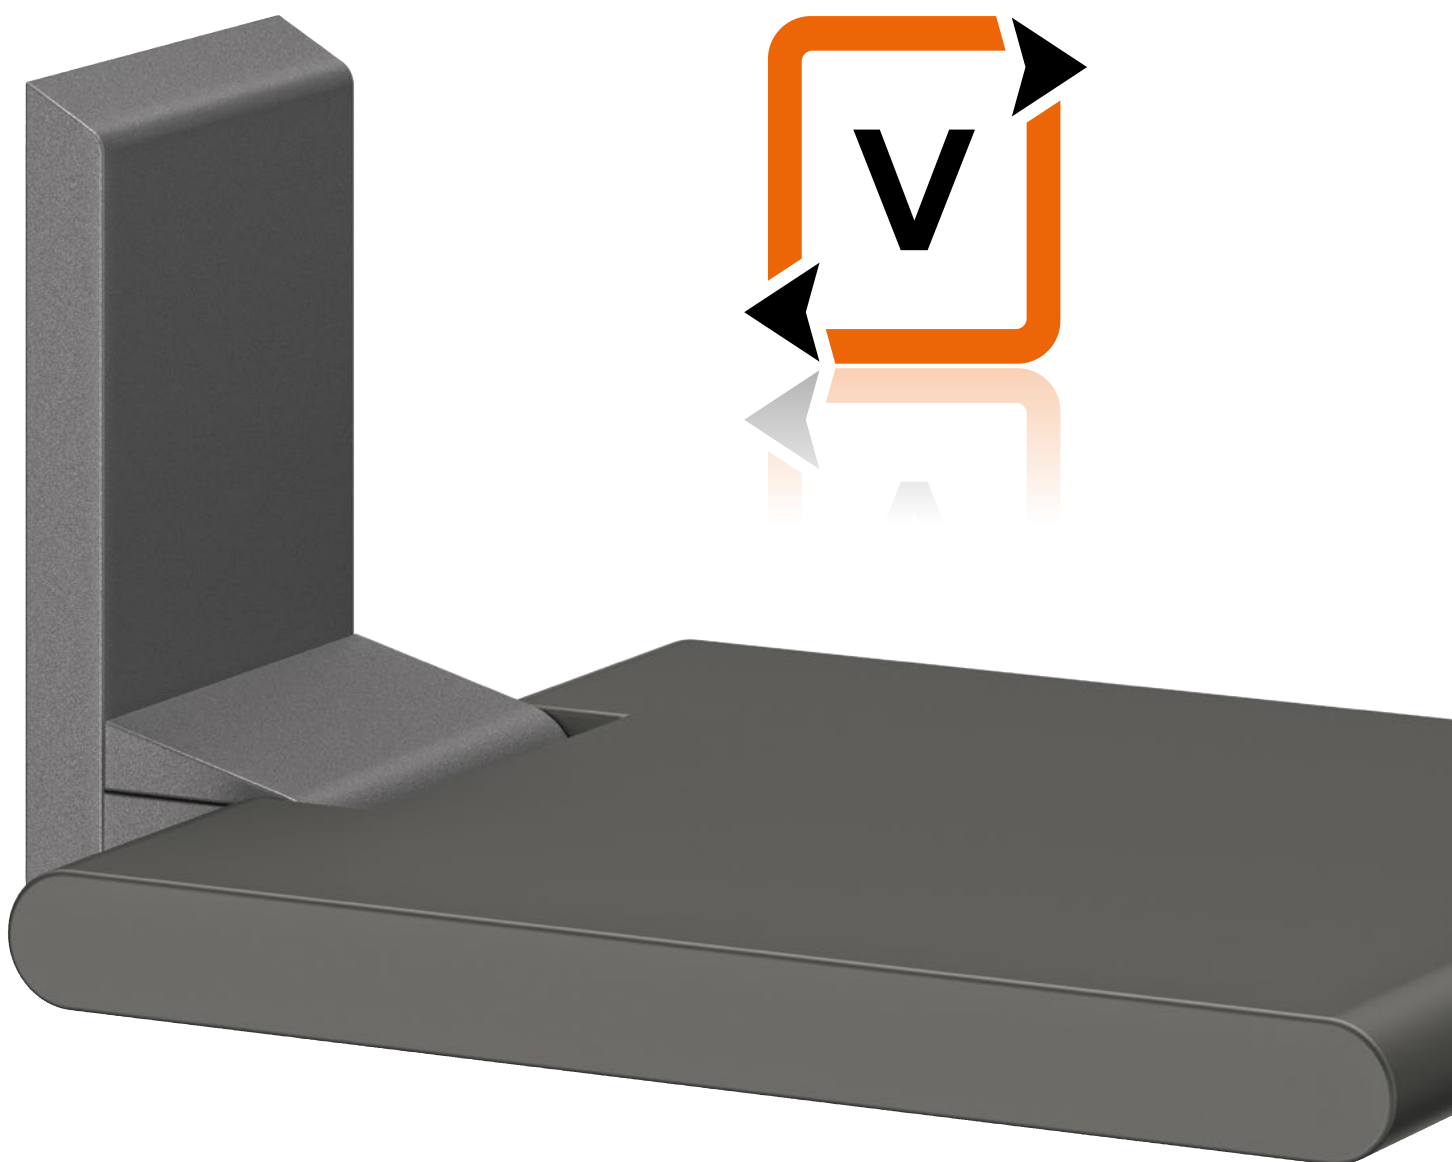

- **+** Dankzij de Vario-blindplaat snel en eenvoudig aanpasbaar
  Le cache Vario permet d'effectuer une transformation rapide
- **+** Compatibel met de Top Care-series Cavere en Inox
  Il est compatible avec les séries Cavere Care et Inox Care