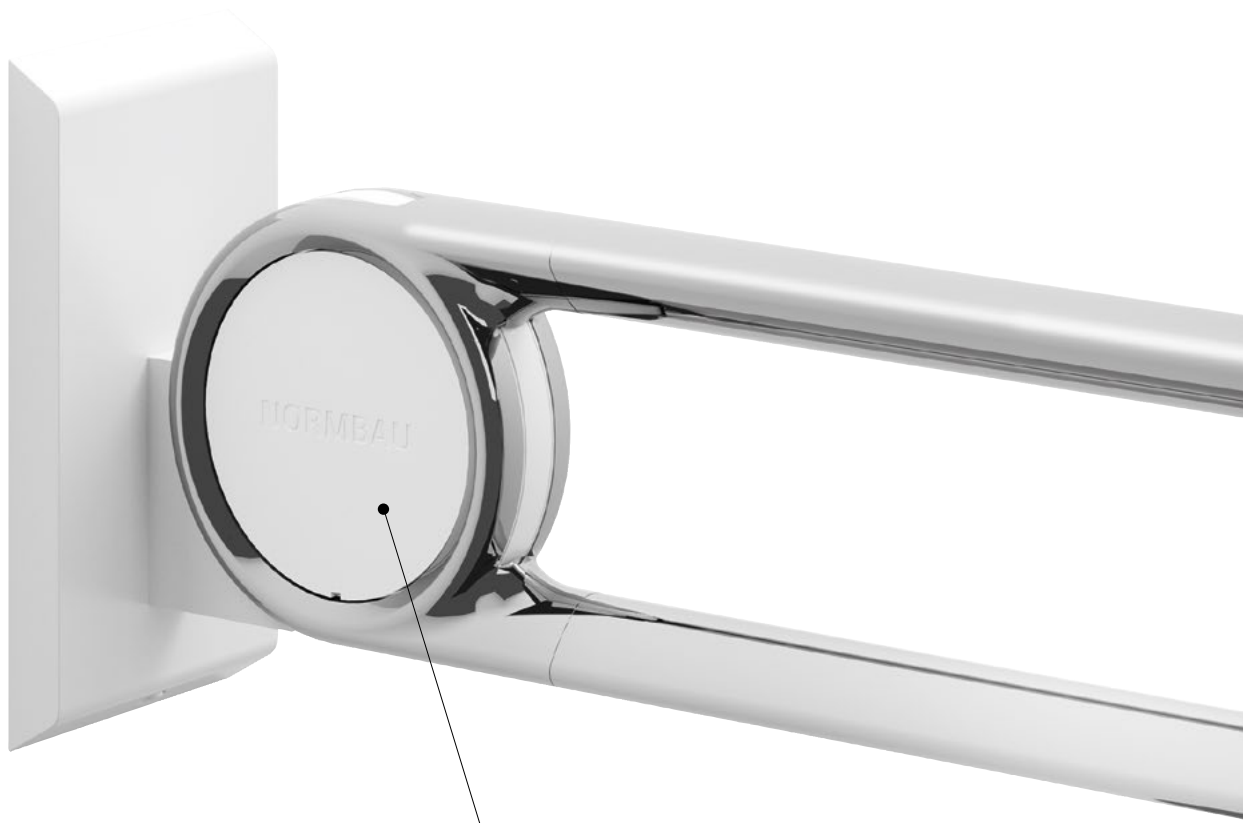

1 design – 2 opties

Het ontwerp is uitgebreid met een douchehandrail. De klant heeft de keuze tussen twee varianten wandbevestigingen. De L-variant legt accenten met twee bevestigingspunten. De eenpuntswandhouder gaat met zijn zachte randen op in het trigonometrische ontwerp van de handgrypcontour.

Un design – deux options

Le design des mains courantes a été repensé. Le client a le choix entre deux variantes de fixations murales. La variante en «L» se caractérise par deux points de fixation. Le support mural monopoint, avec des arêtes plus douces, s'harmonise avec le design trigonométrique du contour de la poignée.

Un fleuron dans chaque salle de bains

En combinant des éléments thermolaqués et des éléments chromés brillants, la ligne sanitaire Cavere® Chrome met en valeur les salles de bains privées tout comme les équipements de qualité pour cliniques, résidences pour personnes âgées ou les salles de bains et sanitaires accessibles dans l'hôtellerie de luxe. Elle répond aux exigences les plus élevées en matière de qualité et de design pour l'équipement de salles de bains.