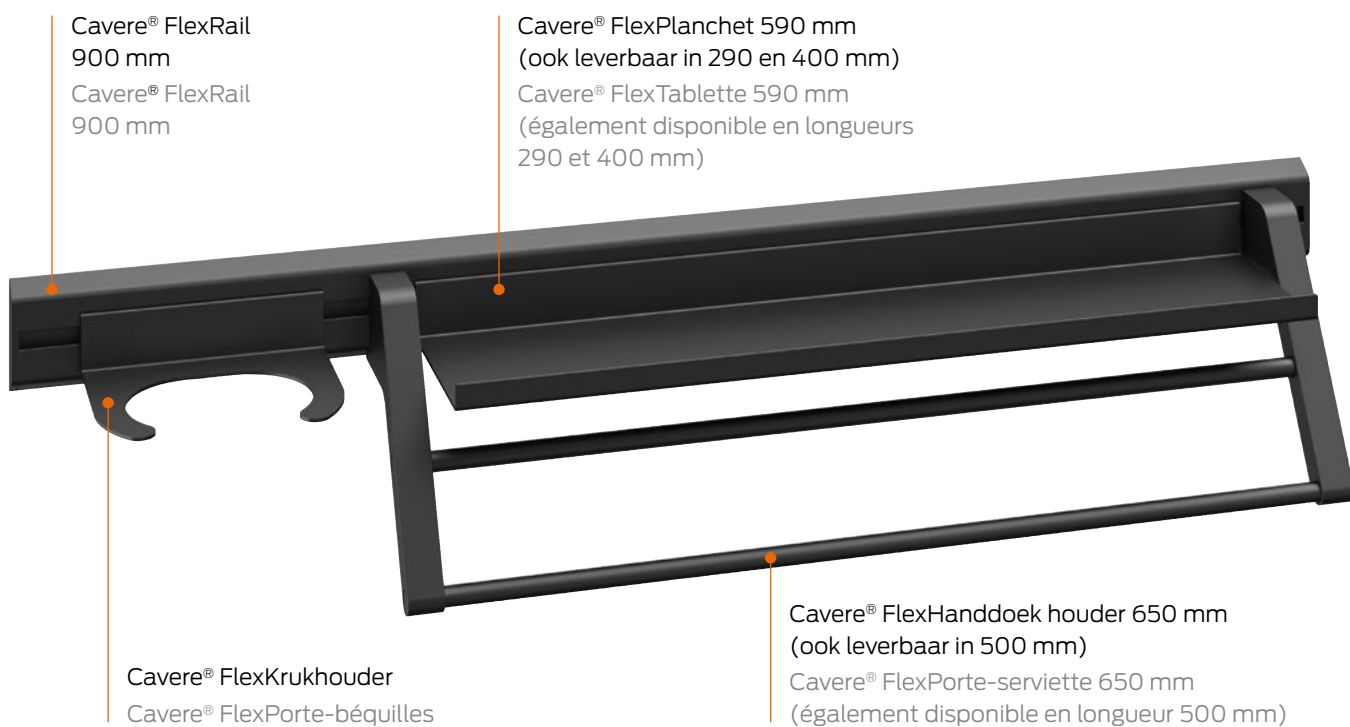

La pièce maîtresse de la série est la tablette flexible Cavere® FlexTray. Grâce à son bras articulé, elle peut être déployée puis rétractée pour économiser de la place après l'utilisation.

IC O 2
N I C 0
A W A 2
R D S 1

Cavere® FlexTray met inklapbare arm
Cavere® FlexTray avec bras articulé

Cavere® FlexRail 300 mm
Cavere® FlexRail 300 mm

Cavere® FlexBeker-/Glashouder
Cavere® FlexPorte-gobelet/-verre

Cavere® FlexZeephouder / FlexSchaal voor instrumenten
Cavere® FlexPorte-savon / FlexRangement d'accessoires

Cavere® FlexHaak
Cavere® FlexPatère

Cavere® FlexRail 660 mm
Cavere® FlexRail 660 mm

Cavere® FlexZeepdispenser
Cavere® FlexDistributeur de savon

Cavere® FlexRail 900 mm
Cavere® FlexRail 900 mm

Cavere® FlexPlanchet 590 mm (ook leverbaar in 290 en 400 mm)
Cavere® FlexTablette 590 mm (également disponible en longueurs 290 et 400 mm)

Cavere® FlexKrukhouder
Cavere® FlexPorte-béquilles

Cavere® FlexHanddoek houder 650 mm (ook leverbaar in 500 mm)
Cavere® FlexPorte-serviette 650 mm (également disponible en longueur 500 mm)

NIEUW
NOUVEAU