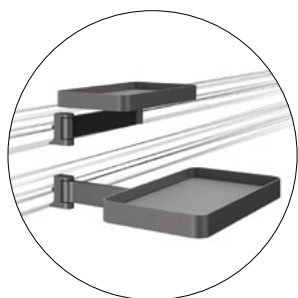

INNOVATIVE
ARCHITECTURE

winner

Combinatie voorbeelden

De Cavere® FlexRail wandrail is te combineren met bijpassende accessoires uit de serie, afhankelijk van de lengte.

Exemples de combinaisons

Le rail mural Cavere® FlexRail peut être combiné avec des accessoires assortis de la série, en tenant compte de la longueur.

Cavere® FlexTray met inklapbare arm
Cavere® FlexTray avec bras articulé

Cavere® FlexRail 300 mm
Cavere® FlexRail 300 mm

Cavere® FlexBeker-/Glashouder
Cavere® FlexPorte-gobelet/-verre

Cavere® FlexZeephouder / FlexSchaal voor instrumenten
Cavere® FlexPorte-savon / FlexRangement d'accessoires