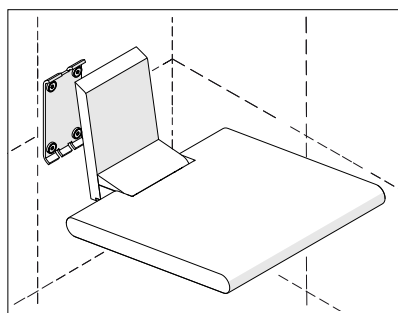

Naar wens aanpassen

Badkamers kunnen snel en eenvoudig worden aangepast aan persoonlijke behoeftes.

Adapté aux besoins

La salle de bains peut être adaptée rapidement et en toute simplicité à tout changement de situation.