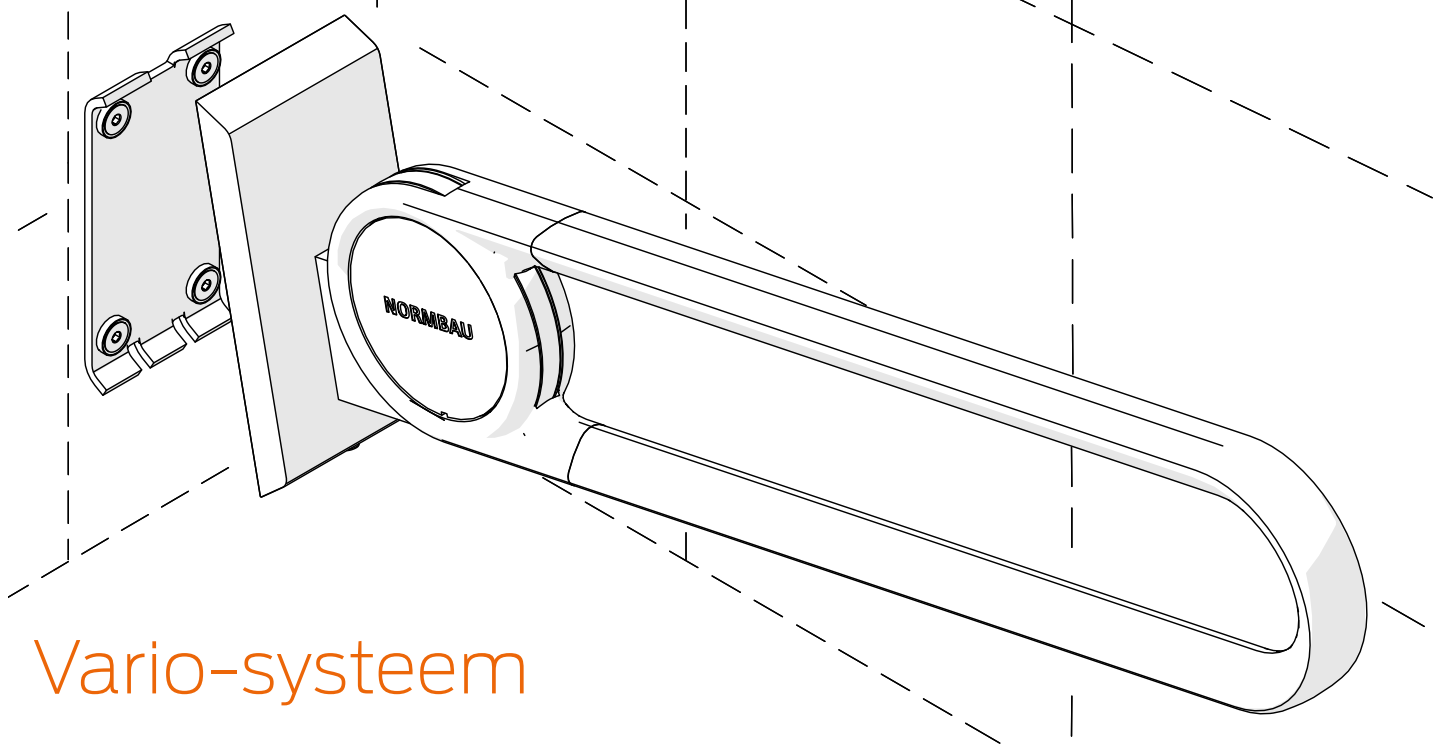

Vario-systeem

Systeme Vario