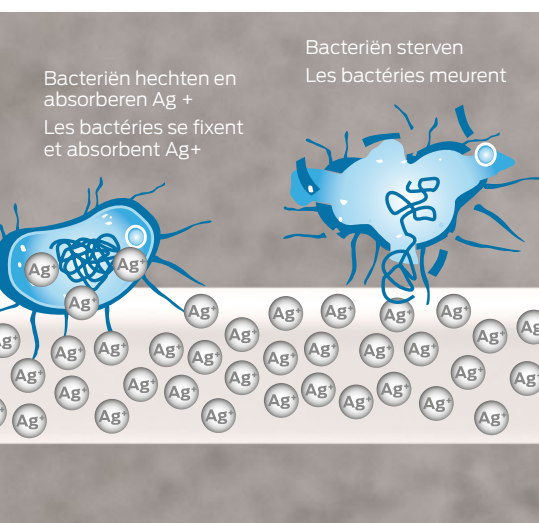

Antibac zorgt voor veiligheid

NORMBAU maakt gebruik van de milieusparende technologie van Antibac met zilverionen. De kleurpigmenten in het plastic worden gemengd met de poedercoating en worden tijdens het coatingproces gelijkmatig op het product aangebracht. Het beschermde antibacterieel oppervlak zorgt voor meer veiligheid en voorkomt groei van schadelijke micro-organismen zoals bacteriën en schimmels.

Avec Antibac, misez sur la sécurité

NORMBAU utilise la technologie d'application Antibac aux ions d'argent, économe en ressources. Le mélange-maître est combiné avec la poudre de thermolaquage, puis appliqué uniformément sur le produit lors du processus de revêtement. Ainsi protégée contre les bactéries, la surface offre une sécurité accrue et empêche toute croissance de microorganismes nocifs, comme les bactéries et les moisissures.