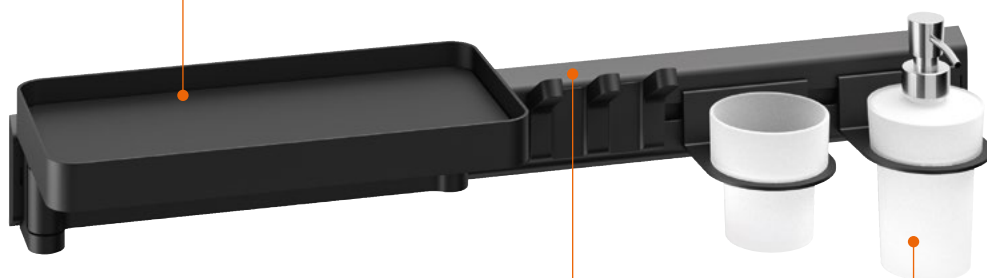

1 design – 2 opties

Het ontwerp is uitgebreid met een douchehandrail. De klant heeft de keuze tussen twee varianten wandbevestigingen. De L-variant legt accenten met twee bevestigingspunten. De eenpuntswandhouder gaat met zijn zachte randen op in het trigonometrische ontwerp van de handgrypcontour.

Un design – deux options

Le design des mains courantes a été repensé. Le client a le choix entre deux variantes de fixations murales. La variante en «L» se caractérise par deux points de fixation. Le support mural monopoint, avec des arêtes plus douces, s'harmonise avec le design trigonométrique du contour de la poignée.

Cavere® FlexTray met inklapbare arm
Cavere® FlexTray avec bras articulé

Cavere® FlexRail 300 mm
Cavere® FlexRail 300 mm

Cavere® FlexBeker-/Glashouder
Cavere® FlexPorte-gobelet/-verre

Cavere® FlexZeephouder / FlexSchaal voor instrumenten
Cavere® FlexPorte-savon / FlexRangement d'accessoires

Cavere® FlexHaak
Cavere® FlexPatère

Cavere® FlexRail 660 mm
Cavere® FlexRail 660 mm

Cavere® FlexZeepdispenser
Cavere® FlexDistributeur de savon

Cavere® FlexRail 900 mm
Cavere® FlexRail 900 mm

Cavere® FlexPlanchet 590 mm (ook leverbaar in 290 en 400 mm)
Cavere® FlexTablette 590 mm (également disponible en longueurs 290 et 400 mm)