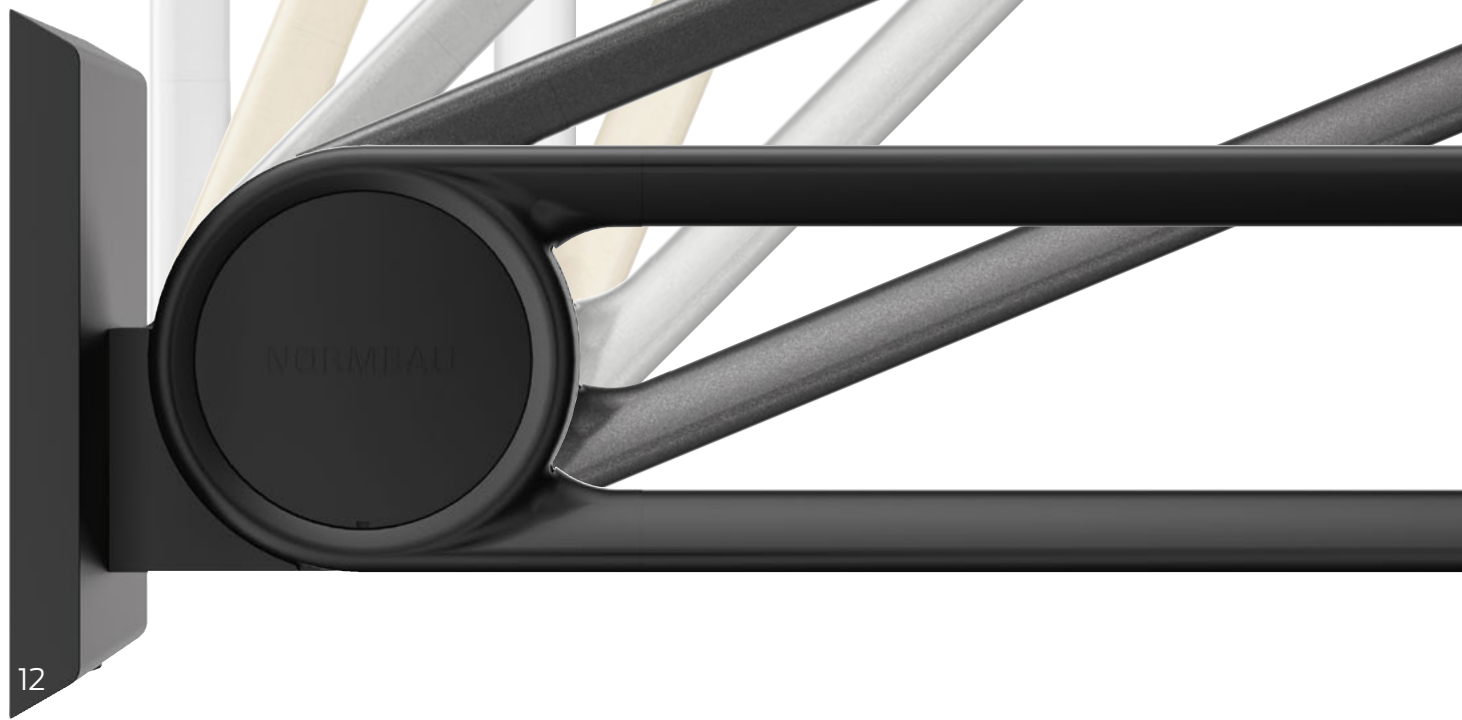

092

Cavere Wit
Cavere Blanc satiné

093

Cavere Satijn beige
Cavere Beige satin